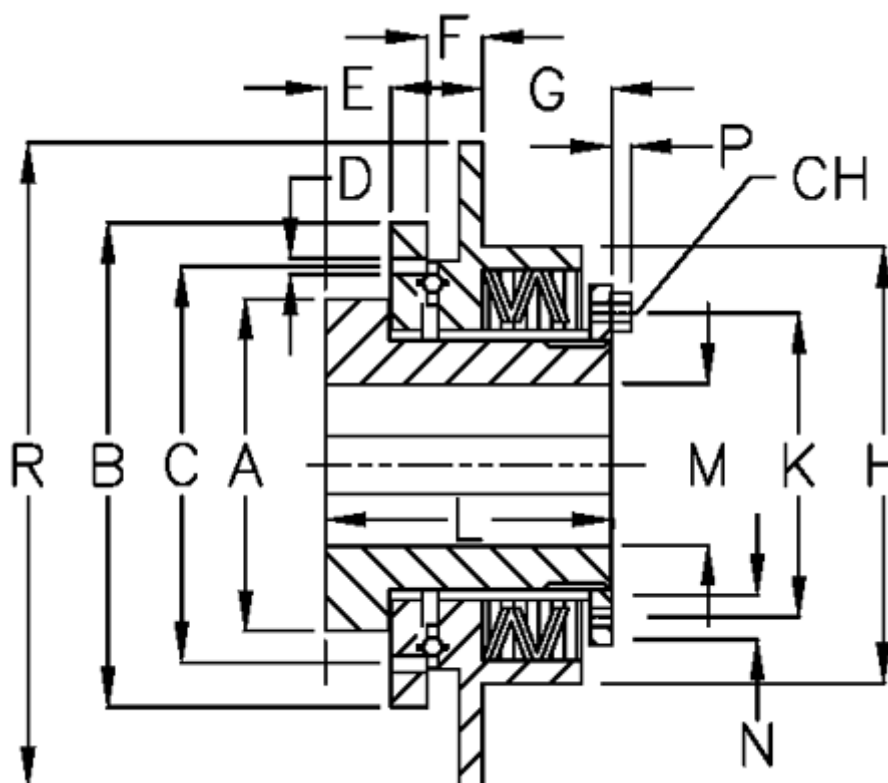

Varenummer: 46963512
 Beskrivelse: Synchron mini E 35 M

Mål

A = 64	H = 88
B = 90	K = 70
C = 80	L = 65
CH = 10	M max = 35
D = 6xM6	M min = 14
E = 16.5	N = 4
F = 7.0	P = 4.0
G = 29.0	R = 120

Tallerkenfjeder monteret = 3x1M
 Tallerkenfjeder udførelse = M - medium